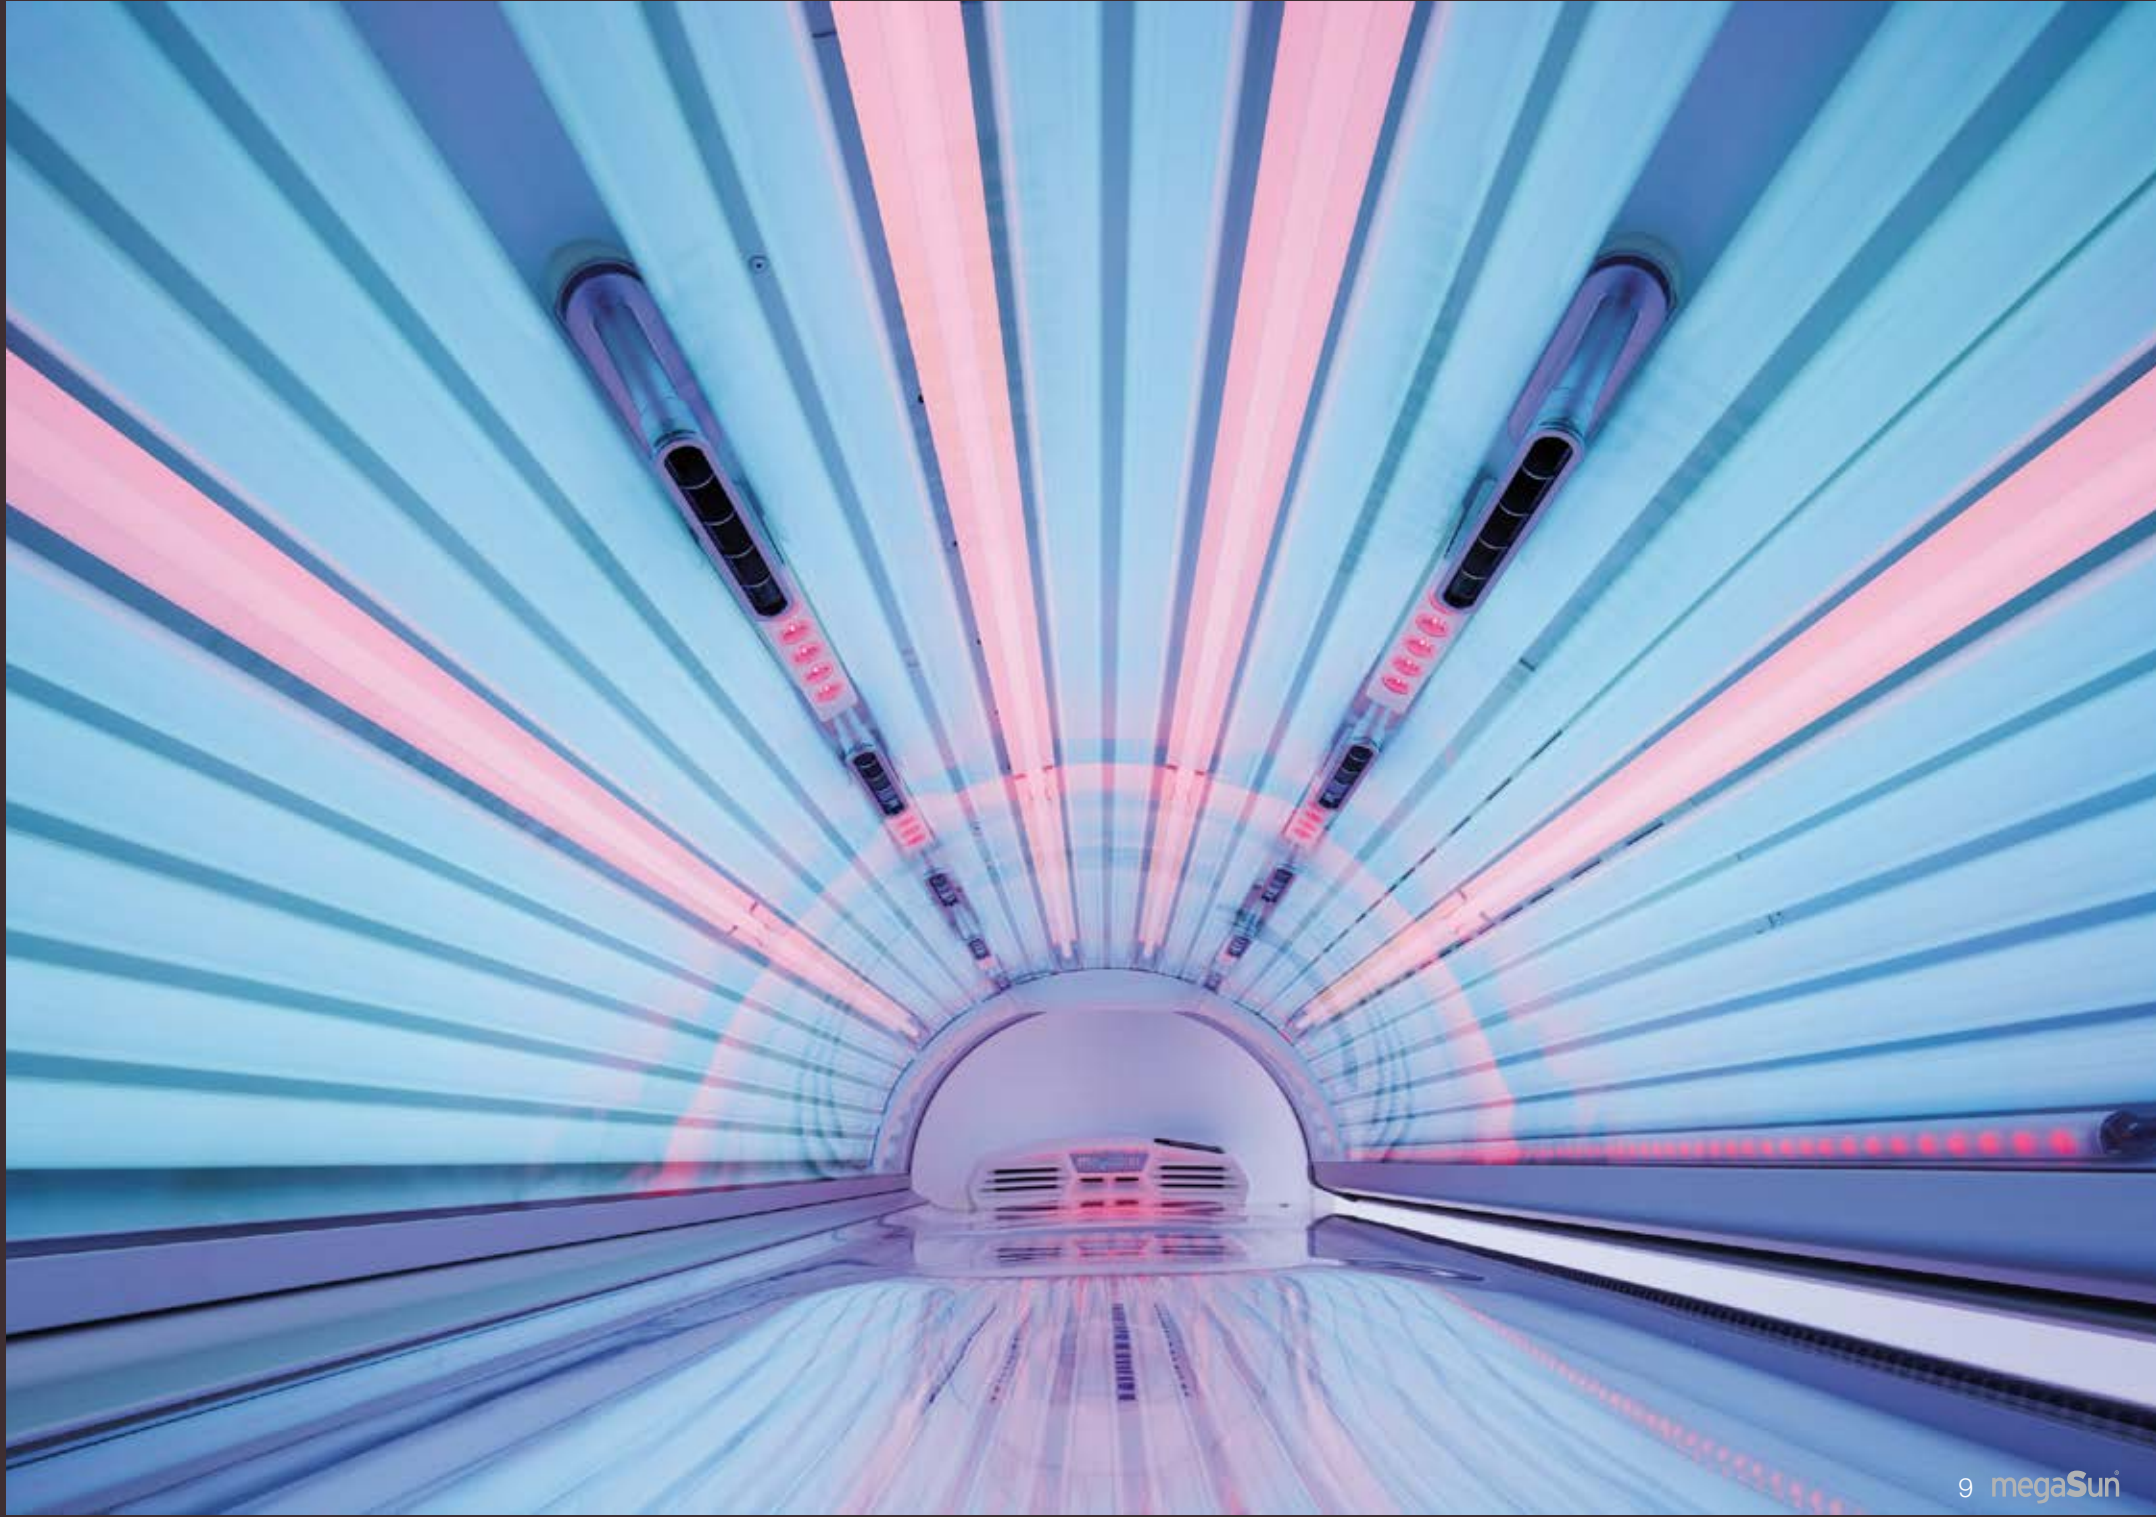

# megaSun<sup>®</sup> 5600

**Schick, modern  
und einzigartig**

Die 5600 besitzt alles, was ein modernes  
Solarium ausmacht. Ihr unverwechselbares

Design bringt die richtige  
Atmosphäre in Ihr Studio.

5600