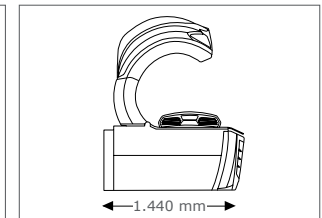

## SUPER

- Oberteil:** 24 x 100 W pureSunlight Röhre  
2 x extraSunlight Röhre  
4 x 400 W pureFacials, abschaltbar
- Unterteil:** 16 x 120 W pureSunlight Röhre
- Nennleistung:** 7 kW (ohne Klima)  
9 kW (mit Klima)

## SUPER POWER

- Oberteil:** 24 x 160 W pureSunlight Röhre  
2 x extraSunlight Röhre  
4 x 400 W pureFacials, abschaltbar
- Unterteil:** 16 x 120 W pureSunlight Röhre
- Nennleistung:** 8 kW (ohne Klima)  
10 kW (mit Klima)

## ULTRA POWER

- Oberteil:** 24 x 160 W pureSunlight Röhre (180 cm)  
2 x extraSunlight Röhre  
4 x 400 W pureFacials, abschaltbar
- Unterteil:** 16 x 180 W pureSunlight Röhre (190 cm)
- Nennleistung:** 9 kW (ohne Klima)  
11 kW (mit Klima)

### Abmessungen L x B x H

- geöffnet: 2.200 mm x 1.440 mm x 1.800 mm
- geöffnet mit Sound System:  
2.330 mm x 1.440 mm x 1.800 mm

Optional

aroma

aquaCool

airCon

Bluetooth

beauty-Booster