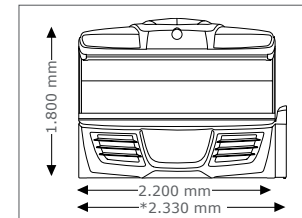

## SUPER POWER

- Oberteil:** 24 x 160 W pureSunlight Röhre  
2 x extraSunlight Röhre  
4 x 400 W pureFacials, abschaltbar
- Unterteil:** 16 x 120 W pureSunlight Röhre
- Nennleistung:** 8 kW (ohne Klima)  
10 kW (mit Klima)

## ULTRA POWER

- Oberteil:** 24 x 160 W pureSunlight Röhre (180 cm)  
2 x extraSunlight Röhre  
4 x 400 W pureFacials, abschaltbar
- Unterteil:** 16 x 180 W pureSunlight Röhre (190 cm)
- Nennleistung:** 9 kW (ohne Klima)  
11 kW (mit Klima)

### Abmessungen L x B x H

- geöffnet: 2.200 mm x 1.440 mm x 1.800 mm
- geöffnet mit Sound System:  
2.330 mm x 1.440 mm x 1.800 mm

Optional

aroma

aquaCool

airCon

Bluetooth

beauty-Booster