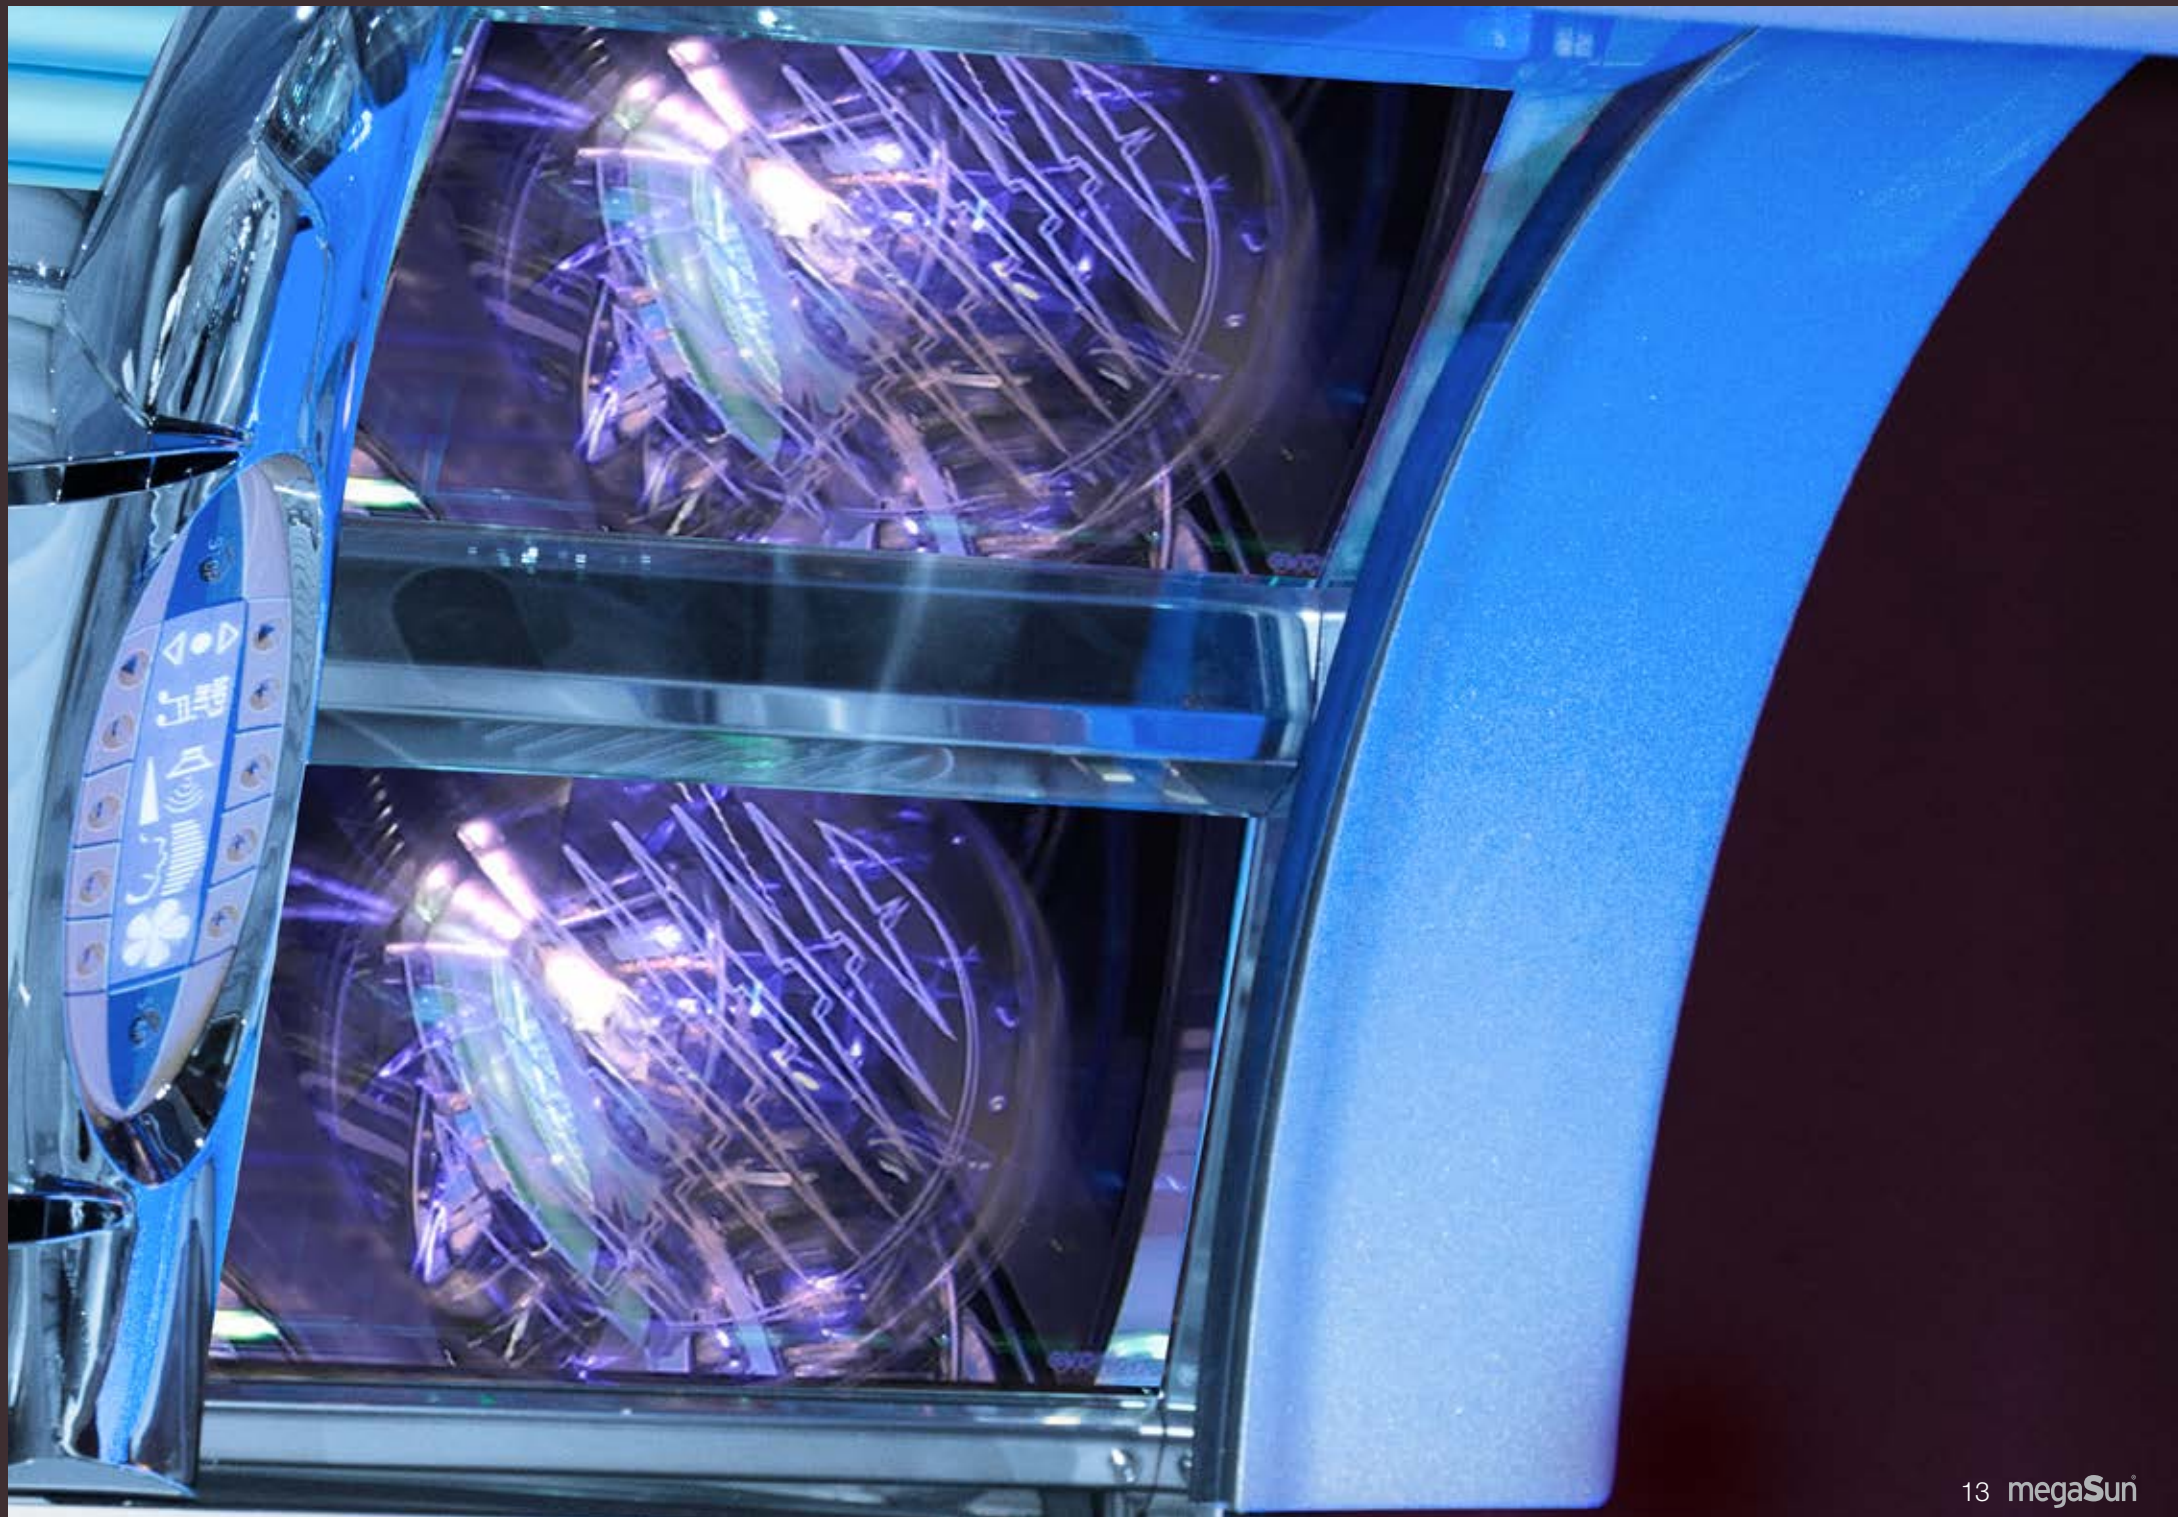

# megaSun<sup>®</sup> 5600

**Schick, modern  
und einzigartig**

Die 5600 besitzt alles, was ein modernes  
Solarium ausmacht. Ihr unverwechselbares

Design bringt die richtige  
Atmosphäre in Ihr Studio.

5600

# Gesichts- bräuner

Für Anspruchsvolle hat die 5600 die Gesichtsbräuner pureFacials. Speziell entwickelte Reflektoren für eine perfekte Leistungsverteilung. Natürlich separat abschaltbar.

Eben ganz megaSun.