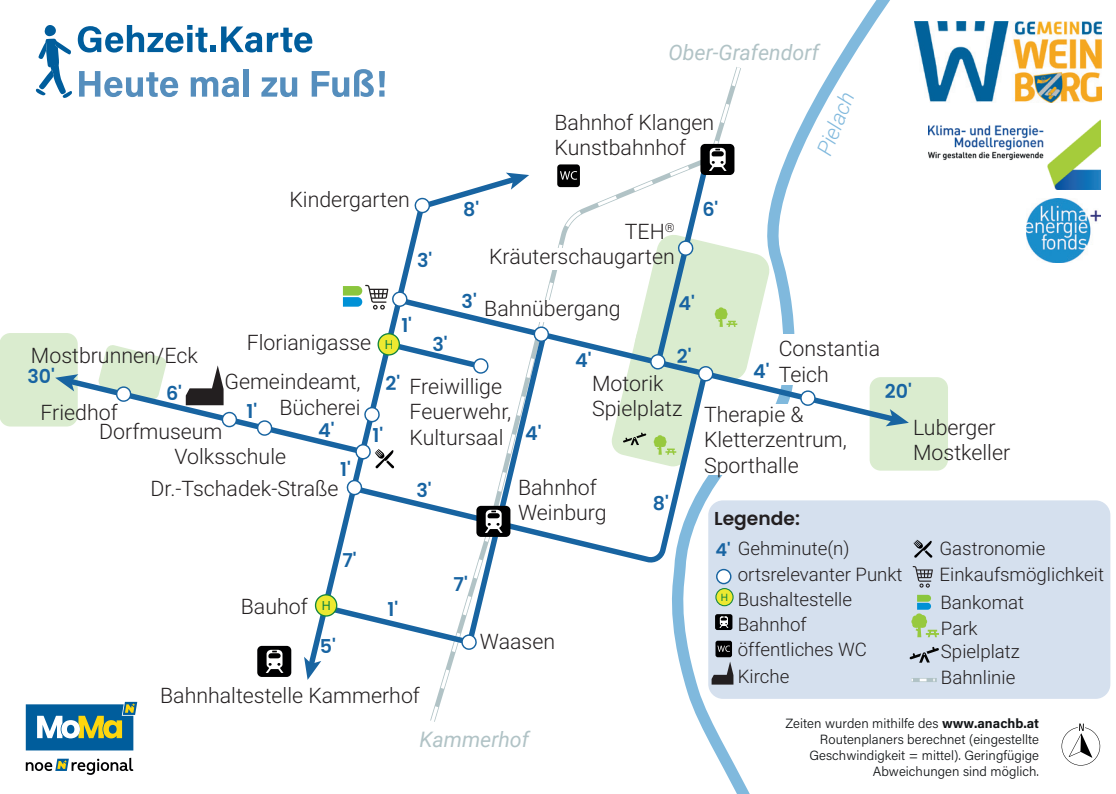

Gehzeit.Karte

Heute mal zu Fuß!

Zeiten wurden mithilfe des www.anachb.at
Routenplaners berechnet (eingestellte
Geschwindigkeit = mittel). Geringfügige
Abweichungen sind möglich.